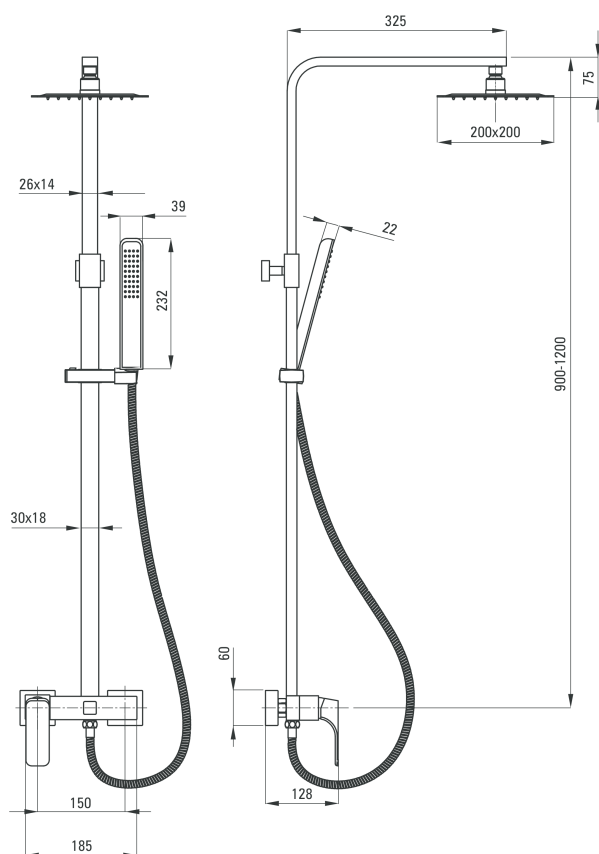

## Deszczownia z baterią mieszaczkową

### Dane techniczne:

<b>Wysokość:</b>	1200 mm
<b>Szerokość:</b>	370 mm
<b>Typ baterii:</b>	ścienna mieszaczkowa
<b>Typ mieszacza:</b>	jednouchwytowa
<b>Typ przełącznika natrysku:</b>	Mechaniczny

### Cechy wybranego produktu

- Więcej modeli w serii
- System anti-calc
- Produkt projektowany
- Serwis dojazdowy
- Bateria w komplecie
- Strumień deszczowy
- Polska marka
- Gwarancja 5 lat
- Głowica 35 mm
- W zestawie 5 zapasowych dysz
- Regulowana wysokość
- Szybka reakcja na włączanie/wyłączenie wody

### Dodatkowe informacje

- drążek mosiężny o regulowanej wysokości: 1100-1200 mm
- materiał: miedź, stal i ABS chromowany
- regulacja wysokości i kąta nachylenia słuchawki
- stalowa głowica natryskowa o wymiarach 200x200 mm
- słuchawka 1-funkcyjna o wymiarach 240x39mm
- wąż natryskowy biały o długości 1500 mm